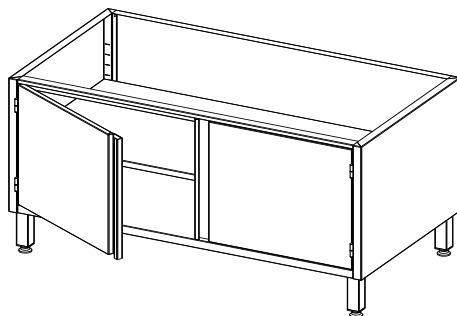

In der Wöste 15

59073 Hamm

Tel.:02381/544760

E-Mail: info @rs-edelstahl.de

www.rs-edelstahl.de