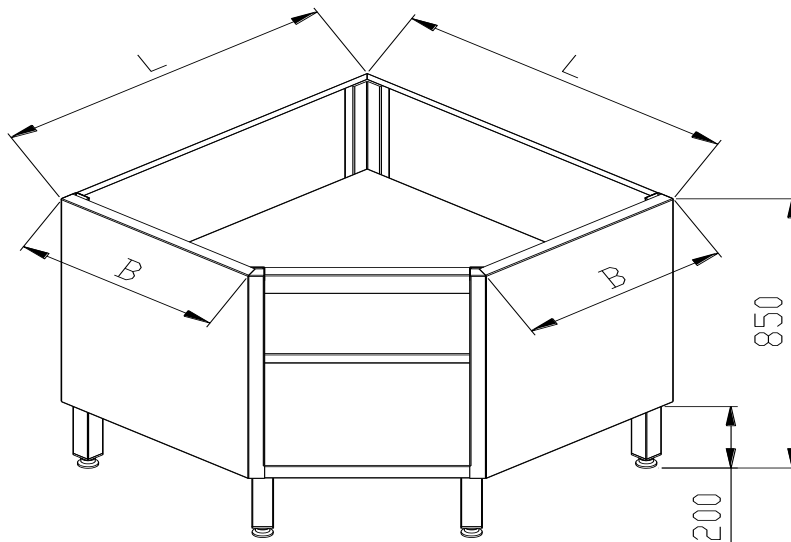

KH-306 Eckschrank vorne offen mit Zwischenboden

B=540						
Standard Version			H1 Version		H2 Version	
L [mm]	Art.-Nr.	Preis [€]	Art.-Nr.	Preis [€]	Art.-Nr.	Preis [€]
840	KH-306.508		KH1-306.508		KH2-306.508	
940	-	-	-	-	-	-
1040	-	-	-	-	-	-

B=640						
Standard Version			H1 Version		H2 Version	
L [mm]	Art.-Nr.	Preis [€]	Art.-Nr.	Preis [€]	Art.-Nr.	Preis [€]
840	-	-	-	-	-	-
940	KH-306.609		KH1-306.609		KH2-306.609	
1040	-	-	-	-	-	-

B=740						
Standard Version			H1 Version		H2 Version	
L [mm]	Art.-Nr.	Preis [€]	Art.-Nr.	Preis [€]	Art.-Nr.	Preis [€]
840	-	-	-	-	-	-
940	-	-	-	-	-	-
1040	KH-306.710		KH1-306.710		KH2-306.710