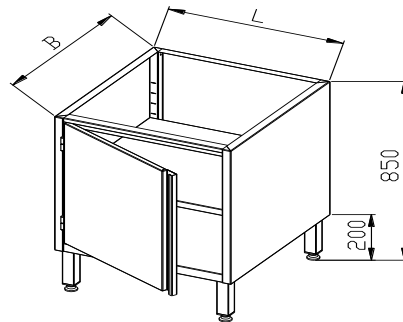

In der Wöste 15

59073 Hamm

Tel.:02381/544760

E-Mail: info @rs-edelstahl.de

www.rs-edelstahl.de