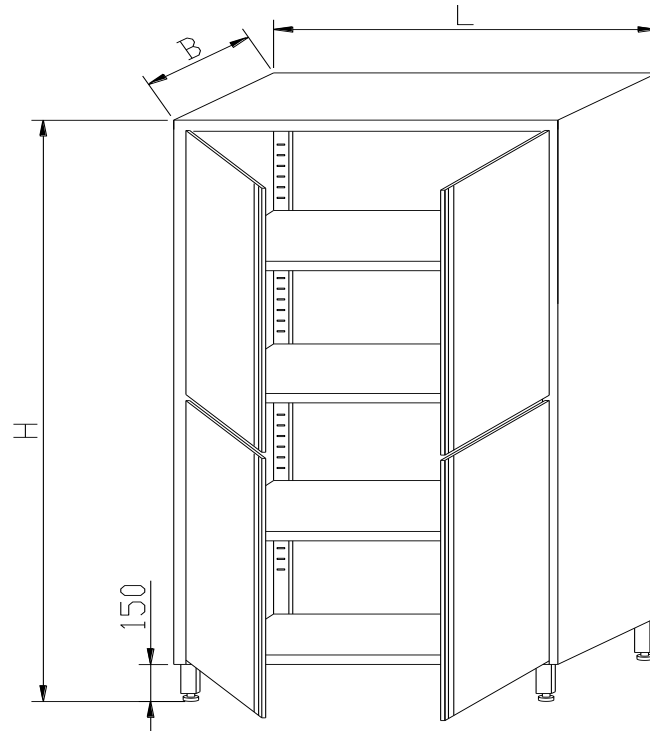

KH-607 Hochschrank mit geteilten Flügeltüren

		B=500					
		Standard Version		H1 Version		H2 Version	
L [mm]	H [mm]	Art.-Nr.	Preis [€]	Art.-Nr.	Preis [€]	Art.-Nr.	Preis [€]
800	1800	KH-607.501		KH1-607.501		KH2-607.501	
1000	1800	KH-607.502		KH1-607.502		KH2-607.502	
1200	1800	KH-607.503		KH1-607.503		KH2-607.503	

800	2000	KH-607.504		KH1-607.504		KH2-607.504	
1000	2000	KH-607.505		KH1-607.505		KH2-607.505	
1200	2000	KH-607.506		KH1-607.506		KH2-607.506	

		B=600					
		Standard Version		H1 Version		H2 Version	
L [mm]	H [mm]	Art.-Nr.	Preis [€]	Art.-Nr.	Preis [€]	Art.-Nr.	Preis [€]
800	1800	KH-607.601		KH1-607.601		KH2-607.601	
1000	1800	KH-607.602		KH1-607.602		KH2-607.602	
1200	1800	KH-607.603		KH1-607.603		KH2-607.603	

800	2000	KH-607.604		KH1-607.604		KH2-607.604	
1000	2000	KH-607.605		KH1-607.605		KH2-607.605	
1200	2000	KH-607.606		KH1-607.606		KH2-607.606