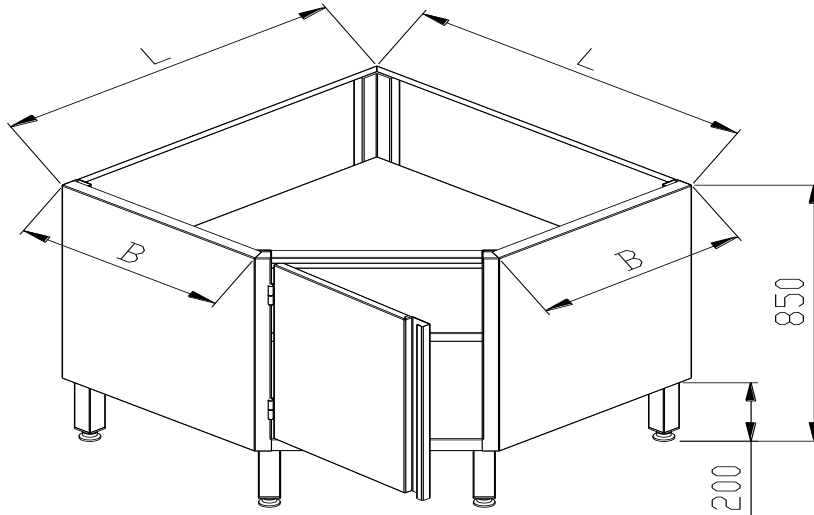

KH-307 Eckschrank mit Flügeltür und Zwischenboden

B=540						
Standard Version		H1 Version		H2 Version		
L [mm]	Art.-Nr.	Preis [€]	Art.-Nr.	Preis [€]	Art.-Nr.	Preis [€]
840	KH-307.508		KH1-307.508		KH2-307.508	
940	-	-	-	-	-	-
1040	-	-	-	-	-	-

B=640						
Standard Version		H1 Version		H2 Version		
L [mm]	Art.-Nr.	Preis [€]	Art.-Nr.	Preis [€]	Art.-Nr.	Preis [€]
840	-	-	-	-	-	-
940	KH-307.609		KH1-307.609		KH2-307.609	
1040	-	-	-	-	-	-

B=740						
Standard Version		H1 Version		H2 Version		
L [mm]	Art.-Nr.	Preis [€]	Art.-Nr.	Preis [€]	Art.-Nr.	Preis [€]
840	-	-	-	-	-	-
940	-	-	-	-	-	-
1040	KH-307.710		KH1-307.710		KH2-307.710