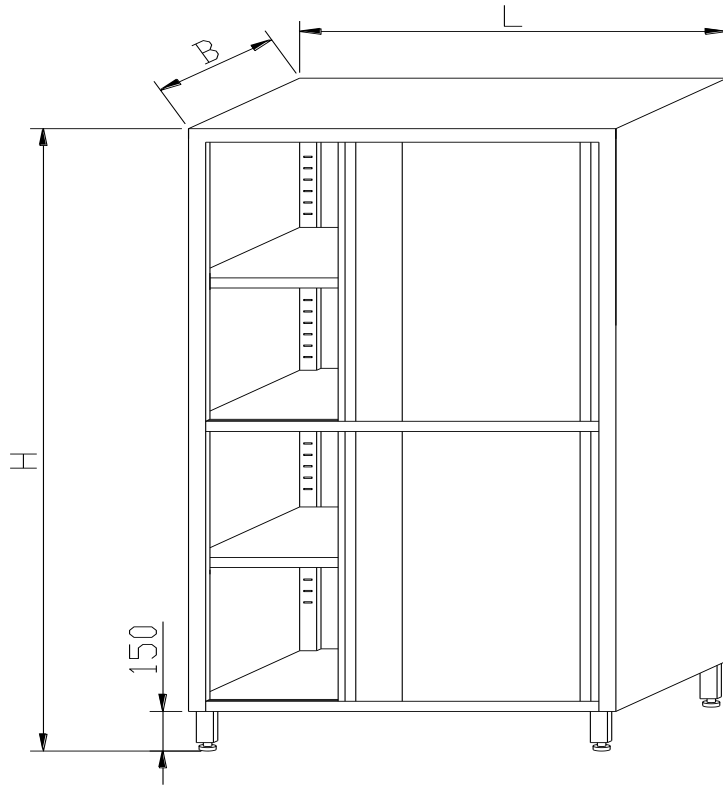

KH-606 Hochschrank mit geteilten Schiebetüren

		B=500					
		Standard Version		H1 Version		H2 Version	
L [mm]	H [mm]	Art.-Nr.	Preis [€]	Art.-Nr. 2	Preis [€]3	Art.-Nr. 4	Preis [€]5
800	1800	KH-606.501		KH1-606.501		KH2-606.501	
1000	1800	KH-606.502		KH1-606.502		KH2-606.502	
1200	1800	KH-606.503		KH1-606.503		KH2-606.503	

800	2000	KH-606.504		KH1-606.504		KH2-606.504	
1000	2000	KH-606.505		KH1-606.505		KH2-606.505	
1200	2000	KH-606.506		KH1-606.506		KH2-606.506	

		B=600					
		Standard Version		H1 Version		H2 Version	
L [mm]	H [mm]	Art.-Nr.	Preis [€]	Art.-Nr. 2	Preis [€]2	Art.-Nr. 4	Preis [€]5
800	1800	KH-606.601		KH1-606.601		KH2-606.601	
1000	1800	KH-606.602		KH1-606.602		KH2-606.602	
1200	1800	KH-606.603		KH1-606.603		KH2-606.603	

800	2000	KH-606.604		KH1-606.604		KH2-606.604	
1000	2000	KH-606.605		KH1-606.605		KH2-606.605	
1200	2000	KH-606.606		KH1-606.606		KH2-606.606