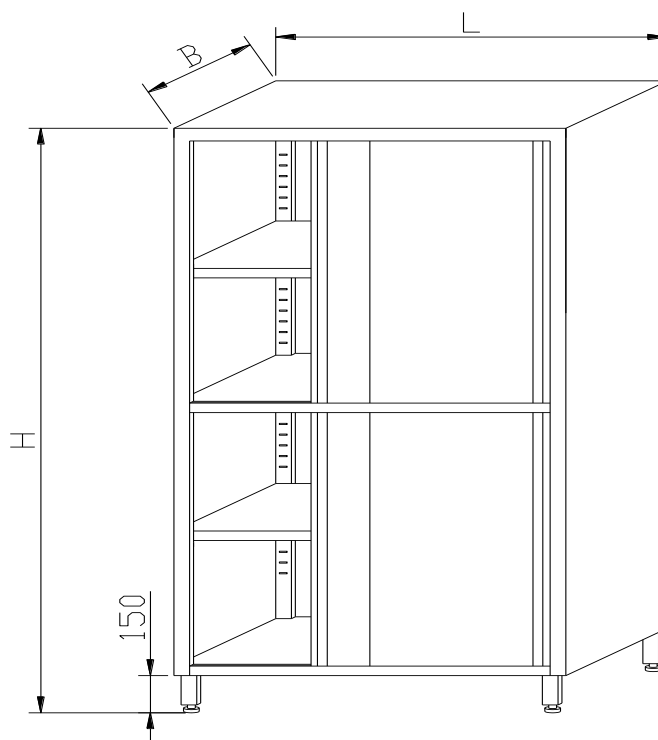

KH-608 Durchreichehochschrank mit geteilten Schiebetüren

		B=600					
		Standard Version		H1 Version		H2 Version	
L [mm]	H [mm]	Art.-Nr.	Preis [€]	Art.-Nr.	Preis [€]	Art.-Nr.	Preis [€]
800	1800	KH-608.601		KH1-608.601		KH2-608.601	
1000	1800	KH-608.602		KH1-608.602		KH2-608.602	
1200	1800	KH-608.603		KH1-608.603		KH2-608.603	

800	2000	KH-608.604		KH1-608.604		KH2-608.604	
1000	2000	KH-608.605		KH1-608.605		KH2-608.605	
1200	2000	KH-608.606		KH1-608.606		KH2-608.606	

		B=700					
		Standard Version		H1 Version		H2 Version	
L [mm]	H [mm]	Art.-Nr.	Preis [€]	Art.-Nr.	Preis [€]	Art.-Nr.	Preis [€]
800	1800	KH-608.701		KH1-608.701		KH2-608.701	
1000	1800	KH-608.702		KH1-608.702		KH2-608.702	
1200	1800	KH-608.703		KH1-608.703		KH2-608.703	

800	2000	KH-608.704		KH1-608.704		KH2-608.704	
1000	2000	KH-608.705		KH1-608.705		KH2-608.705	
1200	2000	KH-608.706		KH1-608.706		KH2-608.706