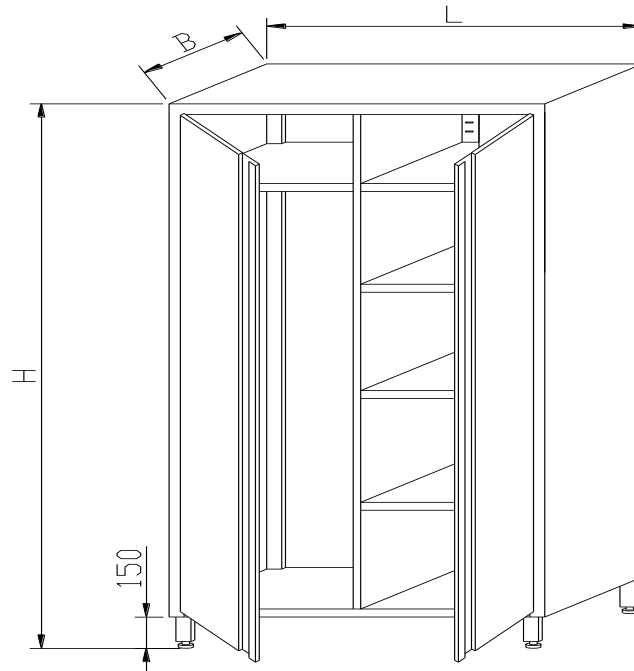

KH-603 Hochschrank mit Flügeltüren

		B=500					
		Standard Version		H1 Version		H2 Version	
L [mm]	H [mm]	Art.-Nr.	Preis [€]	Art.-Nr. 2	Preis [€]3	Art.-Nr. 4	Preis [€]5
800	1800	KH-603.501		KH1-603.501		KH2-603.501	
1000	1800	KH-603.502		KH1-603.502		KH2-603.502	
1200	1800	KH-603.503		KH1-603.503		KH2-603.503	

800	2000	KH-603.504		KH1-603.504		KH2-603.504	
1000	2000	KH-603.505		KH1-603.505		KH2-603.505	
1200	2000	KH-603.506		KH1-603.506		KH2-603.506	

		B=600					
		Standard Version		H1 Version		H2 Version	
L [mm]	H [mm]	Art.-Nr.	Preis [€]	Art.-Nr. 2	Preis [€]3	Art.-Nr. 4	Preis [€]5
800	1800	KH-603.601		KH1-603.601		KH2-603.601	
1000	1800	KH-603.602		KH1-603.602		KH2-603.602	
1200	1800	KH-603.603		KH1-603.603		KH2-603.603	

800	2000	KH-603.604		KH1-603.604		KH2-603.604	
1000	2000	KH-603.605		KH1-603.605		KH2-603.605	
1200	2000	KH-603.606		KH1-603.606		KH2-603.606