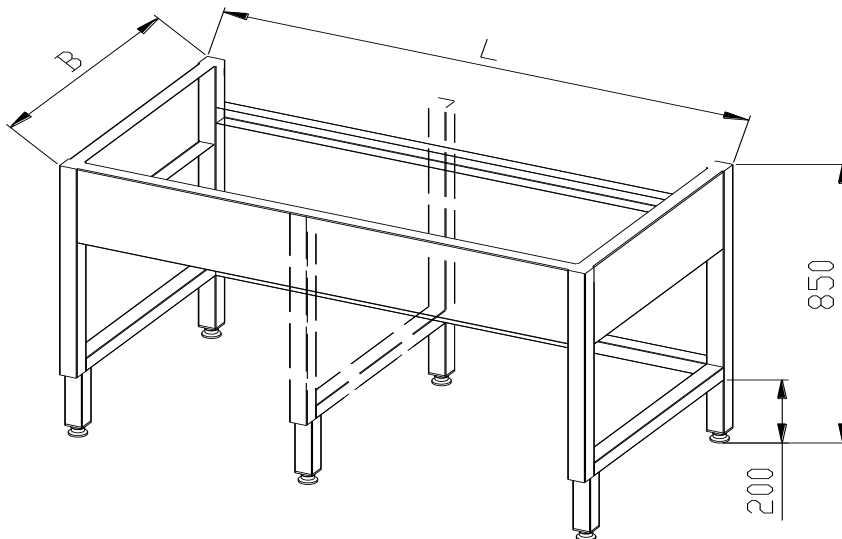

KH-202 Untergestell offen mit 3-s. Beckenblende und Verstrebung

		B=540		B=640		B=740	
		Standard Version		Standard Version		Standard Version	
L [mm]	Art.-Nr.	Preis [€]	Art.-Nr.	Preis [€]	Art.-Nr.	Preis [€]	
400	KH-202.504		KH-202.604		KH-202.704		
500	KH-202.505		KH-202.605		KH-202.705		
600	KH-202.506		KH-202.606		KH-202.706		
700	KH-202.507		KH-202.607		KH-202.707		
800	KH-202.508		KH-202.608		KH-202.708		
900	KH-202.509		KH-202.609		KH-202.709		
1000	KH-202.510		KH-202.610		KH-202.710		
1100	KH-202.511		KH-202.611		KH-202.711		
1200	KH-202.512		KH-202.612		KH-202.712		
1300	KH-202.513		KH-202.613		KH-202.713		
1400	KH-202.514		KH-202.614		KH-202.714		
1500	KH-202.515		KH-202.615		KH-202.715		
1600	KH-202.516		KH-202.616		KH-202.716		
1700	KH-202.517		KH-202.617		KH-202.717		
1800	KH-202.518		KH-202.618		KH-202.718		
1900	KH-202.519		KH-202.619		KH-202.719		
2000	KH-202.520		KH-202.620		KH-202.720		
2100	KH-202.521		KH-202.621		KH-202.721		
2200	KH-202.522		KH-202.622		KH-202.722		
2300	KH-202.523		KH-202.623		KH-202.723		
2400	KH-202.524		KH-202.624		KH-202.724		
2500	KH-202.525		KH-202.625		KH-202.725		
2600	KH-202.526		KH-202.626		KH-202.726		
2700	KH-202.527		KH-202.627		KH-202.727		
2800	KH-202.528		KH-202.628		KH-202.728