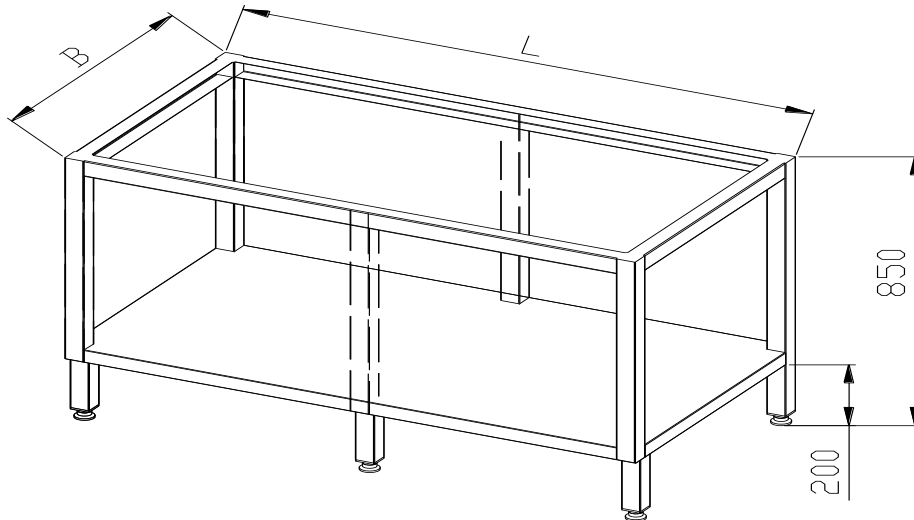

KH-203 Untergestell offen mit Grundboden

	B=540		B=640		B=740	
	Standard Version		Standard Version		Standard Version	
L [mm]	Art.-Nr.	Preis [€]	Art.-Nr.	Preis [€]	Art.-Nr.	Preis [€]
400	KH-203.504		KH-203.604		KH-203.704	
500	KH-203.505		KH-203.605		KH-203.705	
600	KH-203.506		KH-203.606		KH-203.706	
700	KH-203.507		KH-203.607		KH-203.707	
800	KH-203.508		KH-203.608		KH-203.708	
900	KH-203.509		KH-203.609		KH-203.709	
1000	KH-203.510		KH-203.610		KH-203.710	
1100	KH-203.511		KH-203.611		KH-203.711	
1200	KH-203.512		KH-203.612		KH-203.712	
1300	KH-203.513		KH-203.613		KH-203.713	
1400	KH-203.514		KH-203.614		KH-203.714	
1500	KH-203.515		KH-203.615		KH-203.715	
1600	KH-203.516		KH-203.616		KH-203.716	
1700	KH-203.517		KH-203.617		KH-203.717	
1800	KH-203.518		KH-203.618		KH-203.718	
1900	KH-203.519		KH-203.619		KH-203.719	
2000	KH-203.520		KH-203.620		KH-203.720	
2100	KH-203.521		KH-203.621		KH-203.721	
2200	KH-203.522		KH-203.622		KH-203.722	
2300	KH-203.523		KH-203.623		KH-203.723	
2400	KH-203.524		KH-203.624		KH-203.724	
2500	KH-203.525		KH-203.625		KH-203.725	
2600	KH-203.526		KH-203.626		KH-203.726	
2700	KH-203.527		KH-203.627		KH-203.727	
2800	KH-203.528		KH-203.628		KH-203.728