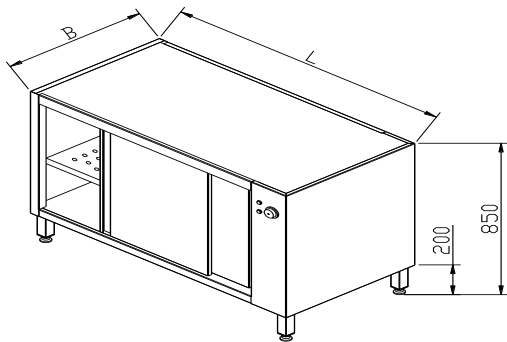

In der Wöste 15

59073 Hamm

Tel.:02381/544760

E-Mail: info @rs-edelstahl.de

www.rs-edelstahl.de