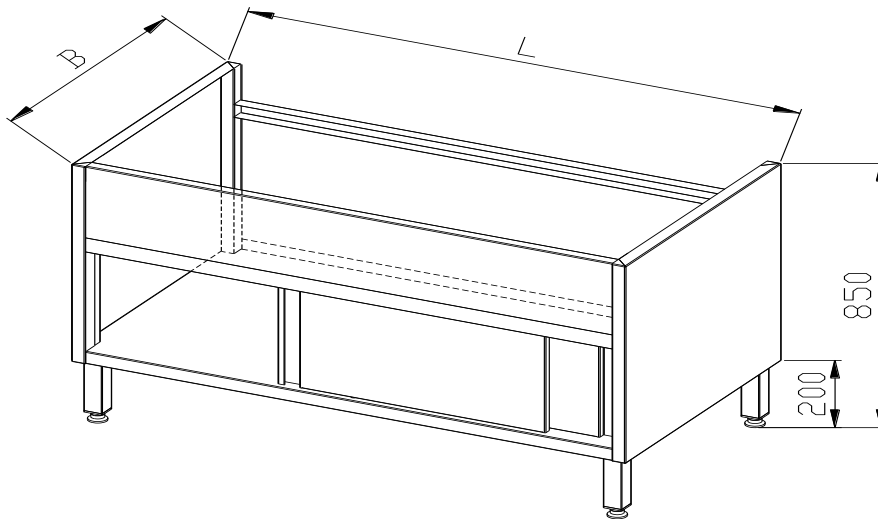

KH-314 Spülenunterschrank mit Schiebetüren und Beckenblende

	B=540		B=640		B=740	
	Standard Version		Standard Version		Standard Version	
L [mm]	Art.-Nr.	Preis [€]	Art.-Nr.	Preis [€]	Art.-Nr.	Preis [€]
800	KH-314.508		KH-314.608		KH-314.708	
900	KH-314.509		KH-314.609		KH-314.709	
1000	KH-314.510		KH-314.610		KH-314.710	
1100	KH-314.511		KH-314.611		KH-314.711	
1200	KH-314.512		KH-314.612		KH-314.712	
1300	KH-314.513		KH-314.613		KH-314.713	
1400	KH-314.514		KH-314.614		KH-314.714	
1500	KH-314.515		KH-314.615		KH-314.715	
1600	KH-314.516		KH-314.616		KH-314.716	
1700	KH-314.517		KH-314.617		KH-314.717	
1800	KH-314.518		KH-314.618		KH-314.718	
1900	KH-314.519		KH-314.619		KH-314.719	
2000	KH-314.520		KH-314.620		KH-314.720