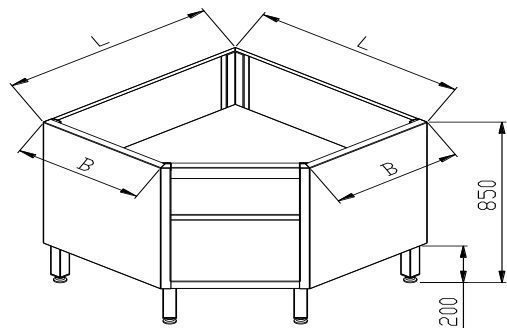

In der Wöste 15

59073 Hamm

Tel.:02381/544760

E-Mail: info @rs-edelstahl.de

www.rs-edelstahl.de