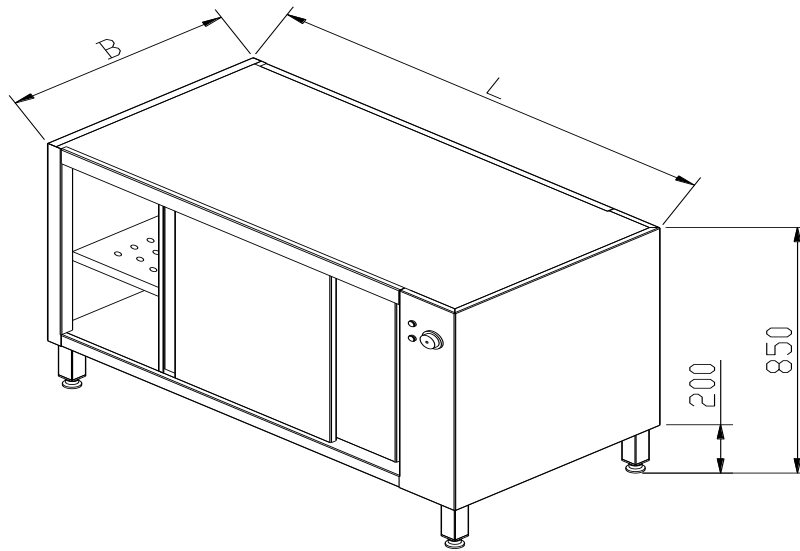

KH-401 Wärmeschrank mit Schiebetüren nicht isolierte Ausführung

B=540						
Standard Version			H1 Version		H2 Version	
L [mm]	Art.-Nr.	Preis [€]	Art.-Nr. 2	Preis [€]3	Art.-Nr. 4	Preis [€]5
1000	KH-401.510		KH1-401.510		KH2-401.510	
1100	KH-401.511		KH1-401.511		KH2-401.511	
1200	KH-401.512		KH1-401.512		KH2-401.512	
1300	KH-401.513		KH1-401.513		KH2-401.513	
1400	KH-401.514		KH1-401.514		KH2-401.514	
1500	KH-401.515		KH1-401.515		KH2-401.515	
1600	KH-401.516		KH1-401.516		KH2-401.516	
1700	KH-401.517		KH1-401.517		KH2-401.517	
1800	KH-401.518		KH1-401.518		KH2-401.518	
1900	KH-401.519		KH1-401.519		KH2-401.519	
2000	KH-401.520		KH1-401.520		KH2-401.520	

B=640						
Standard Version			H1 Version		H2 Version	
L [mm]	Art.-Nr.	Preis [€]	Art.-Nr. 2	Preis [€]3	Art.-Nr. 4	Preis [€]5
1000	KH-401.610		KH1-401.610		KH2-401.610	
1100	KH-401.611		KH1-401.611		KH2-401.611	
1200	KH-401.612		KH1-401.612		KH2-401.612	
1300	KH-401.613		KH1-401.613		KH2-401.613	
1400	KH-401.614		KH1-401.614		KH2-401.614	
1500	KH-401.615		KH1-401.615		KH2-401.615	
1600	KH-401.616		KH1-401.616		KH2-401.616	
1700	KH-401.617		KH1-401.617		KH2-401.617	
1800	KH-401.618		KH1-401.618		KH2-401.618	
1900	KH-401.619		KH1-401.619		KH2-401.619	
2000	KH-401.620		KH1-401.620		KH2-401.620