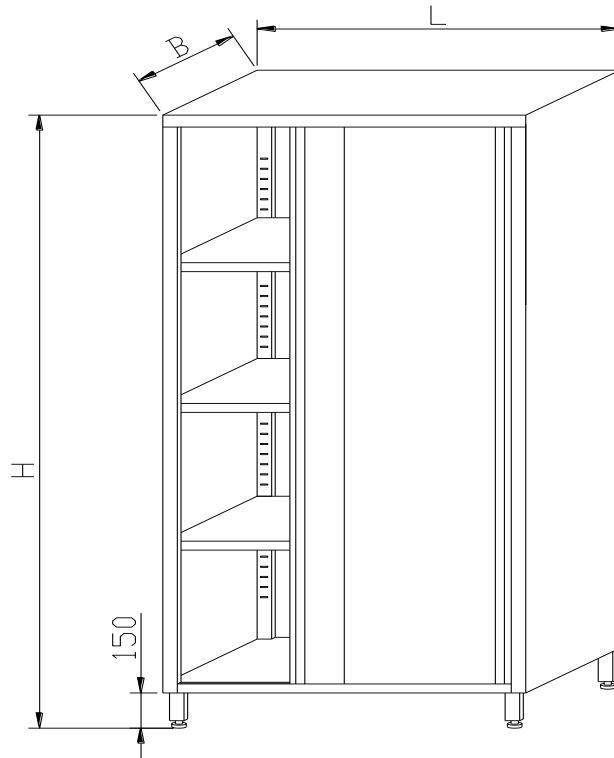

KH-605 Hochschrank mit Schiebetüren

		B=500					
		Standard Version		H1 Version		H2 Version	
L [mm]	H [mm]	Art.-Nr.	Preis [€]	Art.-Nr.	Preis [€]	Art.-Nr.	Preis [€]
800	1800	KH-605.501		KH1-605.501		KH2-605.501	
1000	1800	KH-605.502		KH1-605.502		KH2-605.502	
1200	1800	KH-605.503		KH1-605.503		KH2-605.503	

800	2000	KH-605.504		KH1-605.504		KH2-605.504	
1000	2000	KH-605.505		KH1-605.505		KH2-605.505	
1200	2000	KH-605.506		KH1-605.506		KH2-605.506	

		B=600					
		Standard Version		H1 Version		H2 Version	
L [mm]	H [mm]	Art.-Nr.	Preis [€]	Art.-Nr.	Preis [€]	Art.-Nr.	Preis [€]
800	1800	KH-605.601		KH1-605.601		KH2-605.601	
1000	1800	KH-605.602		KH1-605.602		KH2-605.602	
1200	1800	KH-605.603		KH1-605.603		KH2-605.603	

800	2000	KH-605.604		KH1-605.604		KH2-605.604	
1000	2000	KH-605.605		KH1-605.605		KH2-605.605	
1200	2000	KH-605.606		KH1-605.606		KH2-605.606