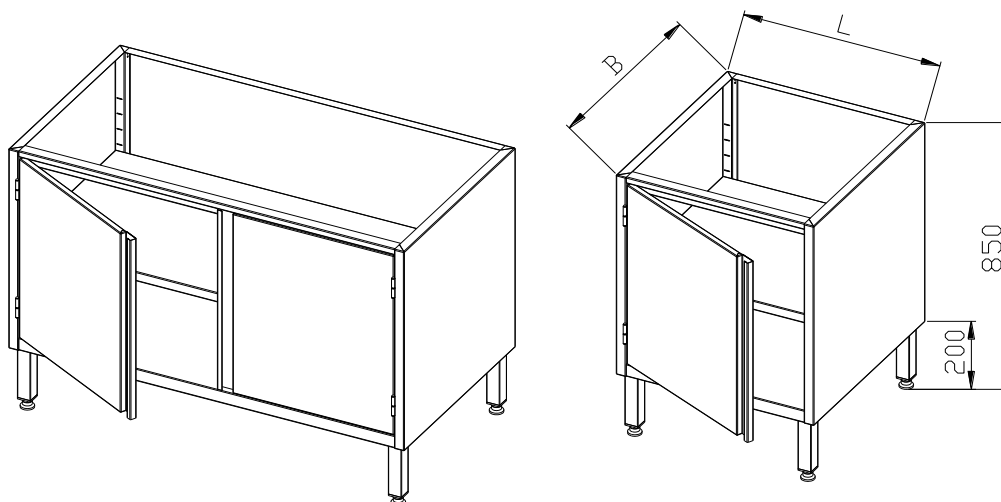

KH-303 Arbeitsschrank mit Flügeltüren und Zwischenboden

B=540						
Standard Version			H1 Version		H2 Version	
L [mm]	Art.-Nr.	Preis [€]	Art.-Nr.	Preis [€]	Art.-Nr.	Preis [€]
400	KH-303.504		KH1-303.504		KH2-303.504	
500	KH-303.505		KH1-303.505		KH2-303.505	
600	KH-303.506		KH1-303.506		KH2-303.506	
700	KH-303.507		KH1-303.507		KH2-303.507	
800	KH-303.508		KH1-303.508		KH2-303.508	
900	KH-303.509		KH1-303.509		KH2-303.509	
1000	KH-303.510		KH1-303.510		KH2-303.510	
1100	KH-303.511		KH1-303.511		KH2-303.511	
1200	KH-303.512		KH1-303.512		KH2-303.512	
1300	KH-303.513		KH1-303.513		KH2-303.513	

B=640						
Standard Version			H1 Version		H2 Version	
L [mm]	Art.-Nr.	Preis [€]	Art.-Nr.	Preis [€]	Art.-Nr.	Preis [€]
400	KH-303.604		KH1-303.604		KH2-303.604	
500	KH-303.605		KH1-303.605		KH2-303.605	
600	KH-303.606		KH1-303.606		KH2-303.606	
700	KH-303.607		KH1-303.607		KH2-303.607	
800	KH-303.608		KH1-303.608		KH2-303.608	
900	KH-303.609		KH1-303.609		KH2-303.609	
1000	KH-303.610		KH1-303.610		KH2-303.610	
1100	KH-303.611		KH1-303.611		KH2-303.611	
1200	KH-303.612		KH1-303.612		KH2-303.612	
1300	KH-303.613		KH1-303.613		KH2-303.613