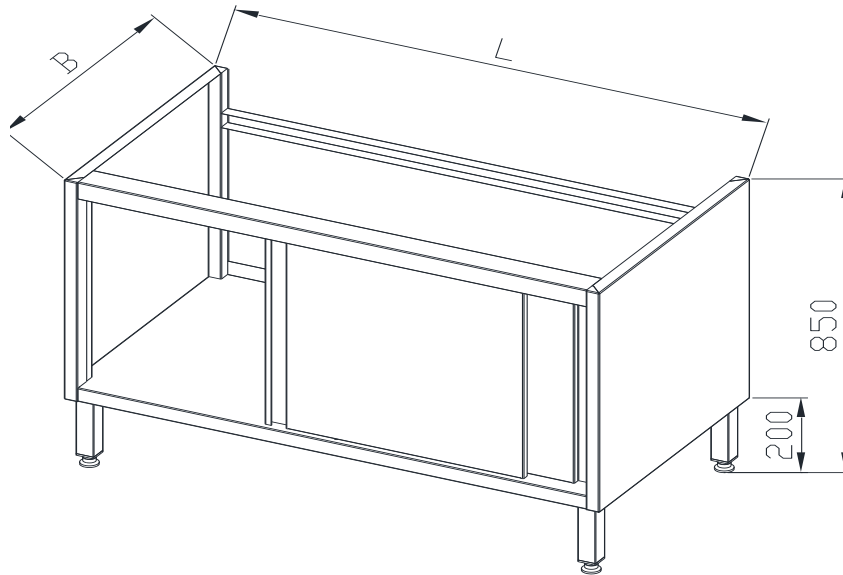

KH-311 Spülenunterschrank mit Schiebetüren

	B=540		B=640		B=740	
	Standard Version		Standard Version		Standard Version	
L [mm]	Art.-Nr.	Preis [€]	Art.-Nr.	Preis [€]	Art.-Nr.	Preis [€].
800	KH-311.508		KH-311.608		KH-311.708	
900	KH-311.509		KH-311.609		KH-311.709	
1000	KH-311.510		KH-311.610		KH-311.710	
1100	KH-311.511		KH-311.611		KH-311.711	
1200	KH-311.512		KH-311.612		KH-311.712	
1300	KH-311.513		KH-311.613		KH-311.713	
1400	KH-311.514		KH-311.614		KH-311.714	
1500	KH-311.515		KH-311.615		KH-311.715	
1600	KH-311.516		KH-311.616		KH-311.716	
1700	KH-311.517		KH-311.617		KH-311.717	
1800	KH-311.518		KH-311.618		KH-311.718	
1900	KH-311.519		KH-311.619		KH-311.719	
2000	KH-311.520		KH-311.620		KH-311.720