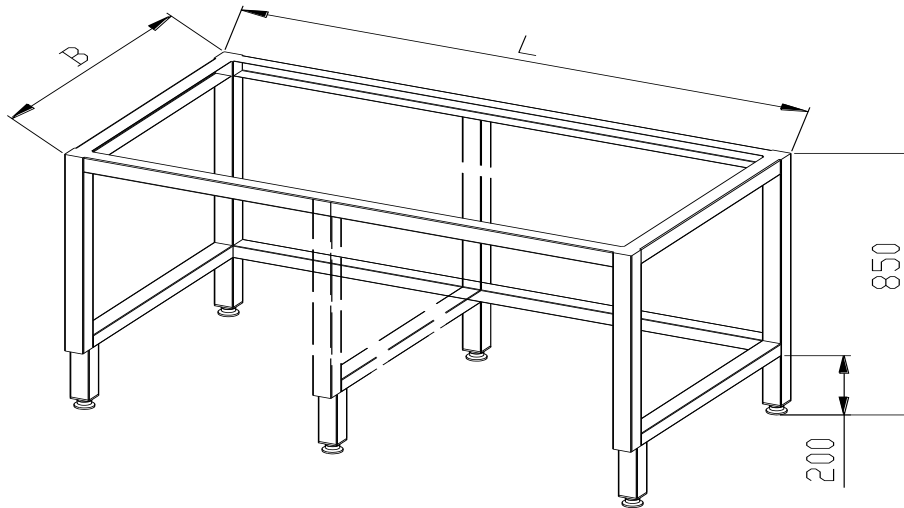

www.rs-edelstahl.de

KH-201 Untergestell offen mit 3 seitiger Verstrebung

		B=540		B=640		B=740	
		Standard Version		Standard Version		Standard Version	
L [mm]	Art.-Nr.	Preis [€]	Art.-Nr.	Preis [€]	Art.-Nr.	Preis [€]	
400	KH-201.504		KH-201.604		KH-201.704		
500	KH-201.505		KH-201.605		KH-201.705		
600	KH-201.506		KH-201.606		KH-201.706		
700	KH-201.507		KH-201.607		KH-201.707		
800	KH-201.508		KH-201.608		KH-201.708		
900	KH-201.509		KH-201.609		KH-201.709		
1000	KH-201.510		KH-201.610		KH-201.710		
1100	KH-201.511		KH-201.611		KH-201.711		
1200	KH-201.512		KH-201.612		KH-201.712		
1300	KH-201.513		KH-201.613		KH-201.713		
1400	KH-201.514		KH-201.614		KH-201.714		
1500	KH-201.515		KH-201.615		KH-201.715		
1600	KH-201.516		KH-201.616		KH-201.716		
1700	KH-201.517		KH-201.617		KH-201.717		
1800	KH-201.518		KH-201.618		KH-201.718		
1900	KH-201.519		KH-201.619		KH-201.719		
2000	KH-201.520		KH-201.620		KH-201.720		
2100	KH-201.521		KH-201.621		KH-201.721		
2200	KH-201.522		KH-201.622		KH-201.722		
2300	KH-201.523		KH-201.623		KH-201.723		
2400	KH-201.524		KH-201.624		KH-201.724		
2500	KH-201.525		KH-201.625		KH-201.725		
2600	KH-201.526		KH-201.626		KH-201.726		
2700	KH-201.527		KH-201.627		KH-201.727		
2800	KH-201.528		KH-201.628		KH-201.728		