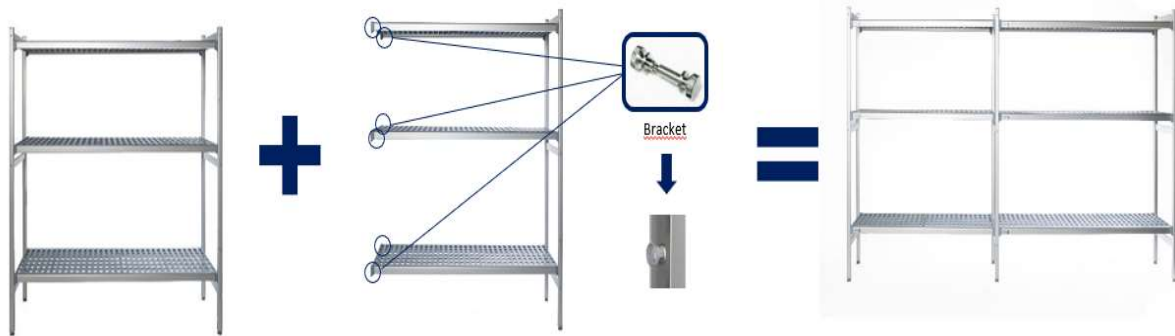

Zusätzliches Standregal mit 4 Ebenen, Tiefe 50 cm

*Beispielfoto

Artikelnummer	Produktbezeichnung	Länge	Breite	Höhe	Preis [€]	Gewicht
43878.01	Zusätzliches Standregal mit 4 Ebenen, Tiefe 50 cm	563 mm	478 mm	1.800 mm		16,533 kg
43880.01	Zusätzliches Standregal mit 4 Ebenen, Tiefe 50 cm	652 mm	478 mm	1.800 mm		18,385 kg
43882.01	Zusätzliches Standregal mit 4 Ebenen, Tiefe 50 cm	741 mm	478 mm	1.800 mm		20,317 kg
43884.01	Zusätzliches Standregal mit 4 Ebenen, Tiefe 50 cm	826 mm	478 mm	1.800 mm		22,437 kg
43886.01	Zusätzliches Standregal mit 4 Ebenen, Tiefe 50 cm	915 mm	478 mm	1.800 mm		24,357 kg
43888.01	Zusätzliches Standregal mit 4 Ebenen, Tiefe 50 cm	1.004 mm	478 mm	1.800 mm		26,269 kg
43890.01	Zusätzliches Standregal mit 4 Ebenen, Tiefe 50 cm	1.093 mm	478 mm	1.800 mm		28,265 kg
43892.01	Zusätzliches Standregal mit 4 Ebenen, Tiefe 50 cm	1.178 mm	478 mm	1.800 mm		30,321 kg
43894.01	Zusätzliches Standregal mit 4 Ebenen, Tiefe 50 cm	1.267 mm	478 mm	1.800 mm		32,313 kg
43896.01	Zusätzliches Standregal mit 4 Ebenen, Tiefe 50 cm	1.356 mm	478 mm	1.800 mm		34,305 kg
43920.01	Zusätzliches Standregal mit 4 Ebenen, Tiefe 50 cm	1.445 mm	478 mm	1.800 mm		
43922.01	Zusätzliches Standregal mit 4 Ebenen, Tiefe 50 cm	1.530 mm	478 mm	1.800 mm