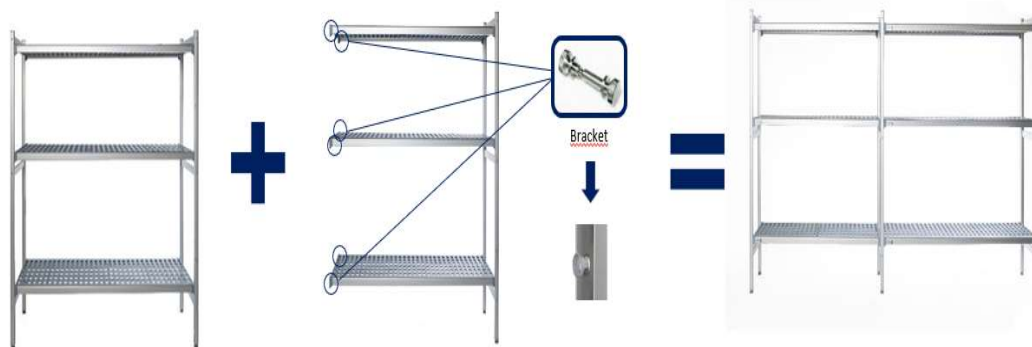

Zusätzliches ProLine Standregal mit 4 Ebenen, Tiefe 40 cm

*Beispielfoto

Artikelnummer	Produktbezeichnung	Länge	Breite	Höhe	Preis [€]	Gewicht
62882.01	Zusätzliches ProLine Standregal mit 4 Ebenen, Tiefe 40 cm	735 mm	378 mm	1.800 mm		12,045 kg
62888.01	Zusätzliches ProLine Standregal mit 4 Ebenen, Tiefe 40 cm	1.002 mm	378 mm	1.800 mm		14,897 kg
62892.01	Zusätzliches ProLine Standregal mit 4 Ebenen, Tiefe 40 cm	1.172 mm	378 mm	1.800 mm		17,049 kg
62896.01	Zusätzliches ProLine Standregal mit 4 Ebenen, Tiefe 40 cm	1.352 mm	378 mm	1.800 mm		19,437 kg
62898.01	Zusätzliches ProLine Standregal mit 4 Ebenen, Tiefe 40 cm	1.527 mm	378 mm	1.800 mm		20,609 kg