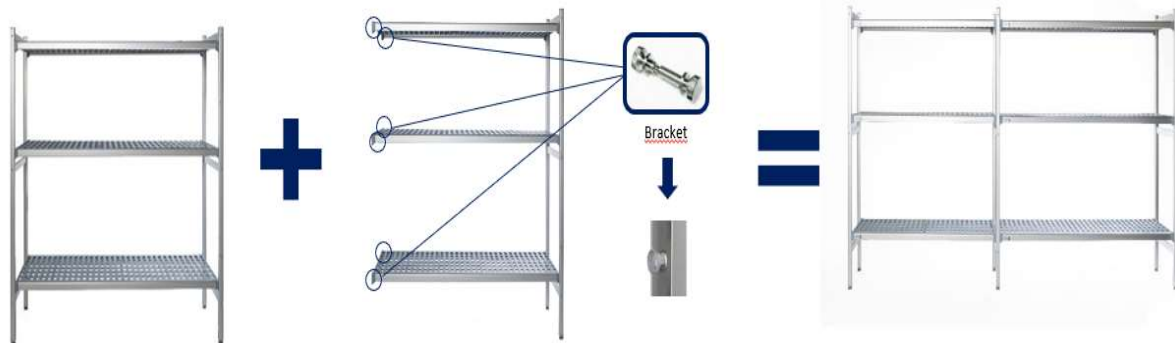

Zusätzliches Standregal mit 3 Ebenen, Tiefe 40 cm

Artikelnummer	Produktbezeichnung	Länge	Breite	Höhe	Preis [€]	Gewicht
42678.01	Zusätzliches Standregal mit 3 Ebenen, Tiefe 40 cm	563 mm	378 mm	1.800 mm		
42680.01	Zusätzliches Standregal mit 3 Ebenen, Tiefe 40 cm	652 mm	378 mm	1.800 mm		
42682.01	Zusätzliches Standregal mit 3 Ebenen, Tiefe 40 cm	741 mm	378 mm	1.800 mm		
42684.01	Zusätzliches Standregal mit 3 Ebenen, Tiefe 40 cm	826 mm	378 mm	1.800 mm		
42686.01	Zusätzliches Standregal mit 3 Ebenen, Tiefe 40 cm	915 mm	378 mm	1.800 mm		
42688.01	Zusätzliches Standregal mit 3 Ebenen, Tiefe 40 cm	1.004 mm	378 mm	1.800 mm		
42690.01	Zusätzliches Standregal mit 3 Ebenen, Tiefe 40 cm	1.093 mm	378 mm	1.800 mm		
42692.01	Zusätzliches Standregal mit 3 Ebenen, Tiefe 40 cm	1.178 mm	378 mm	1.800 mm		
42694.01	Zusätzliches Standregal mit 3 Ebenen, Tiefe 40 cm	1.267 mm	378 mm	1.800 mm		
42696.01	Zusätzliches Standregal mit 3 Ebenen, Tiefe 40 cm	1.356 mm	378 mm	1.800 mm		
42900.01	Zusätzliches Standregal mit 3 Ebenen, Tiefe 40 cm	1.445 mm	378 mm	1.800 mm		22,036 kg
42902.01	Zusätzliches Standregal mit 3 Ebenen, Tiefe 40 cm	1.530 mm	378 mm	1.800 mm		23,952 kg