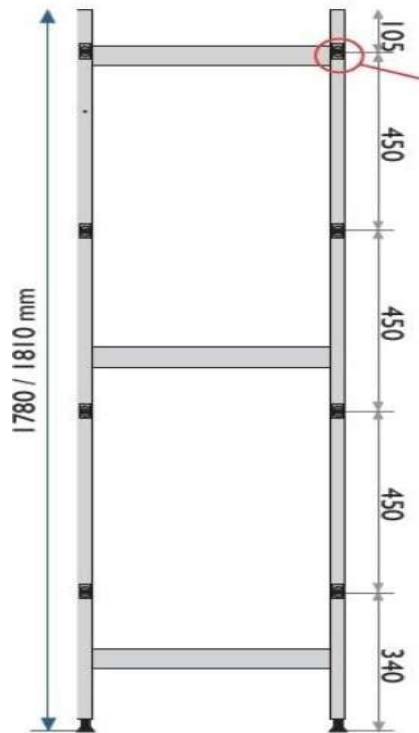

Endgestell / Mittelgestell

*Beispielfoto

Artikelnummer	Produktbezeichnung	Länge	Breite	Höhe	Preis [€]	Gewicht
46663.01	Endgestell für 3 Ebenen, Tiefe 40 cm	1.800 mm	378 mm			3,623 kg
46664.01	Endgestell für 4 Ebenen, Tiefe 40 cm	1.800 mm	378 mm			3,658 kg
46665.01	Endgestell für 5 Ebenen, Tiefe 40 cm	1.800 mm	378 mm			3,694 kg
46673.01	Mittelgestell für 3 Ebenen, Tiefe 40 cm	1.800 mm	378 mm			3,748 kg
46674.01	Mittelgestell für 4 Ebenen, Tiefe 40 cm	1.800 mm	378 mm			3,796 kg
46675.01	Mittelgestell für 5 Ebenen, Tiefe 40 cm	1.800 mm	378 mm			3,843 kg
46704.01	Endgestell für 4 Ebenen, Tiefe 40 cm	2.250 mm	378 mm			5,047 kg
46705.01	Endgestell für 5 Ebenen, Tiefe 40 cm	2.250 mm	378 mm			5,082 kg
46714.01	Mittelgestell für 4 Ebenen, Tiefe 40 cm	2.250 mm	378 mm			5,203 kg
46715.01	Mittelgestell für 5 Ebenen, Tiefe 40 cm	2.250 mm	378 mm			5,250 kg
46763.01	Endgestell für 3 Ebenen, Tiefe 50 cm	1.800 mm	478 mm			3,780 kg