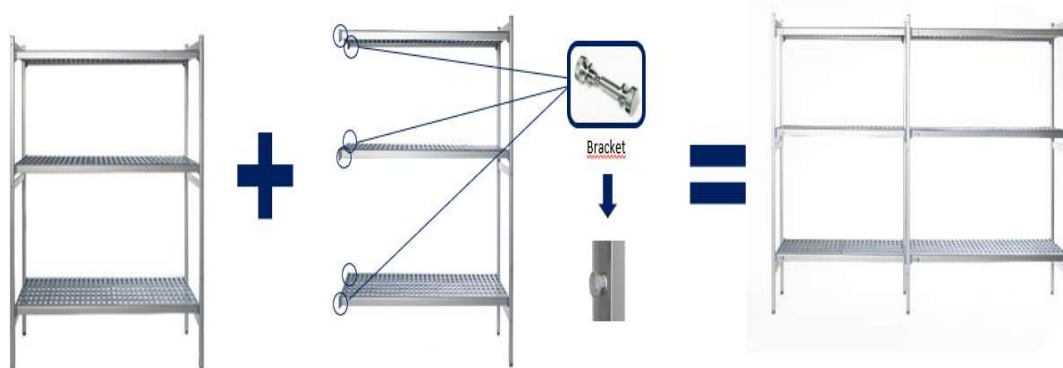

Zusätzliches ProLine Standregal mit 4 Ebenen, Tiefe 50 cm

Artikelnummer	Produktbezeichnung	Länge	Breite	Höhe	Preis [€]	Gewicht
63882.01	Zusätzliches ProLine Standregal mit 4 Ebenen, Tiefe 50 cm	735 mm	478 mm	1.800 mm		19,794 kg
63888.01	Zusätzliches ProLine Standregal mit 4 Ebenen, Tiefe 50 cm	1.002 mm	478 mm	1.800 mm		25,482 kg
63892.01	Zusätzliches ProLine Standregal mit 4 Ebenen, Tiefe 50 cm	1.172 mm	478 mm	1.800 mm		29,510 kg
63896.01	Zusätzliches ProLine Standregal mit 4 Ebenen, Tiefe 50 cm	1.352 mm	478 mm	1.800 mm		33,818 kg
63898.01	Zusätzliches ProLine Standregal mit 4 Ebenen, Tiefe 50 cm	1.527 mm	478 mm	1.800 mm		36,866 kg