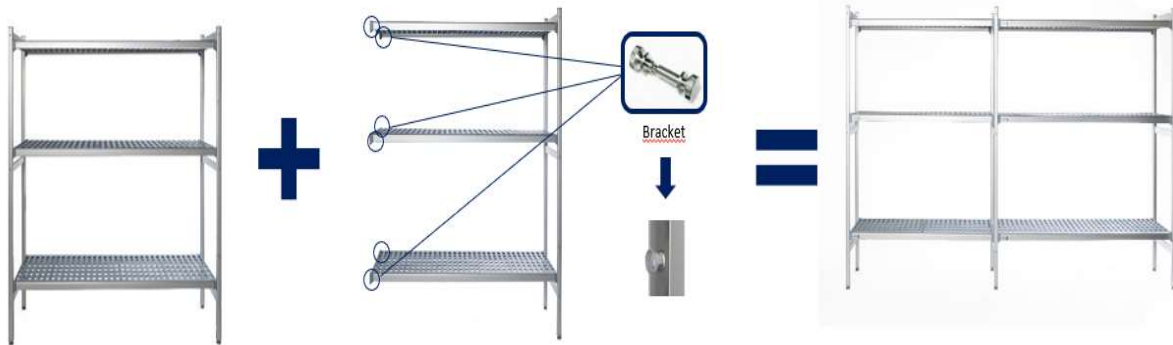

Zusätzliches Standregal mit 3 Ebenen, Tiefe 50 cm

Artikelnummer	Produktbezeichnung	Länge	Breite	Höhe	Preis [€]	Gewicht
43678.01	Zusätzliches Standregal mit 3 Ebenen, Tiefe 50 cm	563 mm	478 mm	1.800 mm		
43680.01	Zusätzliches Standregal mit 3 Ebenen, Tiefe 50 cm	652 mm	478 mm	1.800 mm		
43682.01	Zusätzliches Standregal mit 3 Ebenen, Tiefe 50 cm	741 mm	478 mm	1.800 mm		
43684.01	Zusätzliches Standregal mit 3 Ebenen, Tiefe 50 cm	826 mm	478 mm	1.800 mm		
43686.01	Zusätzliches Standregal mit 3 Ebenen, Tiefe 50 cm	915 mm	478 mm	1.800 mm		
43688.01	Zusätzliches Standregal mit 3 Ebenen, Tiefe 50 cm	1.004 mm	478 mm	1.800 mm		
43690.01	Zusätzliches Standregal mit 3 Ebenen, Tiefe 50 cm	1.093 mm	478 mm	1.800 mm		
43692.01	Zusätzliches Standregal mit 3 Ebenen, Tiefe 50 cm	1.178 mm	478 mm	1.800 mm		
43694.01	Zusätzliches Standregal mit 3 Ebenen, Tiefe 50 cm	1.267 mm	478 mm	1.800 mm		
43696.01	Zusätzliches Standregal mit 3 Ebenen, Tiefe 50 cm	1.356 mm	478 mm	1.800 mm		
43900.01	Zusätzliches Standregal mit 3 Ebenen, Tiefe 50 cm	1.445 mm	478 mm	1.800 mm		38,357 kg
43902.01	Zusätzliches Standregal mit 3 Ebenen, Tiefe 50 cm	1.530 mm	478 mm	1.800 mm		42,193 kg