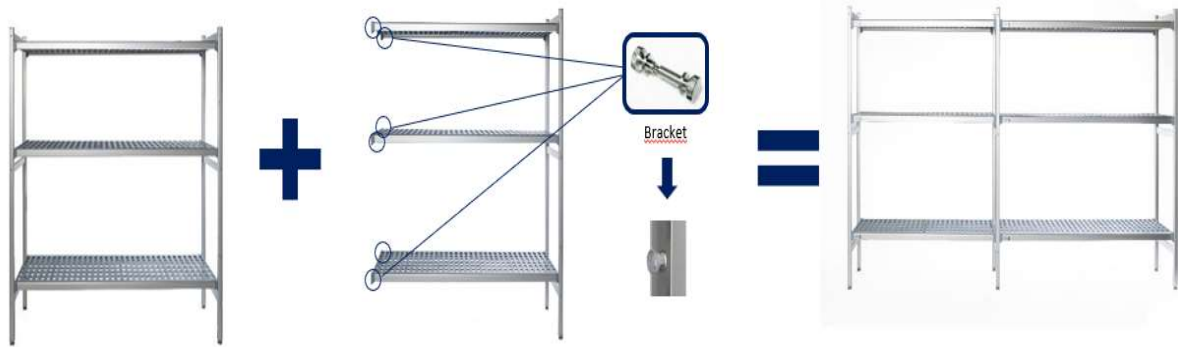

Zusätzliches Standregal mit 4 Ebenen, Tiefe 40 cm

*Beispielfoto

Artikelnummer	Produktbezeichnung	Länge	Breite	Höhe	Preis [€]	Gewicht
42878.01	Zusätzliches Standregal mit 4 Ebenen, Tiefe 40 cm	563 mm	378 mm	1.800 mm		10,640 kg
42880.01	Zusätzliches Standregal mit 4 Ebenen, Tiefe 40 cm	652 mm	378 mm	1.800 mm		11,532 kg
42882.01	Zusätzliches Standregal mit 4 Ebenen, Tiefe 40 cm	741 mm	378 mm	1.800 mm		12,560 kg
42884.01	Zusätzliches Standregal mit 4 Ebenen, Tiefe 40 cm	826 mm	378 mm	1.800 mm		13,708 kg
42886.01	Zusätzliches Standregal mit 4 Ebenen, Tiefe 40 cm	915 mm	378 mm	1.800 mm		14,736 kg
42888.01	Zusätzliches Standregal mit 4 Ebenen, Tiefe 40 cm	1.004 mm	378 mm	1.800 mm		15,620 kg
42890.01	Zusätzliches Standregal mit 4 Ebenen, Tiefe 40 cm	1.093 mm	378 mm	1.800 mm		16,656 kg
42892.01	Zusätzliches Standregal mit 4 Ebenen, Tiefe 40 cm	1.178 mm	378 mm	1.800 mm		17,796 kg
42894.01	Zusätzliches Standregal mit 4 Ebenen, Tiefe 40 cm	1.267 mm	378 mm	1.800 mm		18,828 kg
42896.01	Zusätzliches Standregal mit 4 Ebenen, Tiefe 40 cm	1.356 mm	378 mm	1.800 mm		19,860 kg
42920.01	Zusätzliches Standregal mit 4 Ebenen, Tiefe 40 cm	1.445 mm	378 mm	1.800 mm		20,748 kg
42922.01	Zusätzliches Standregal mit 4 Ebenen, Tiefe 40 cm	1.530 mm	378 mm	1.800 mm